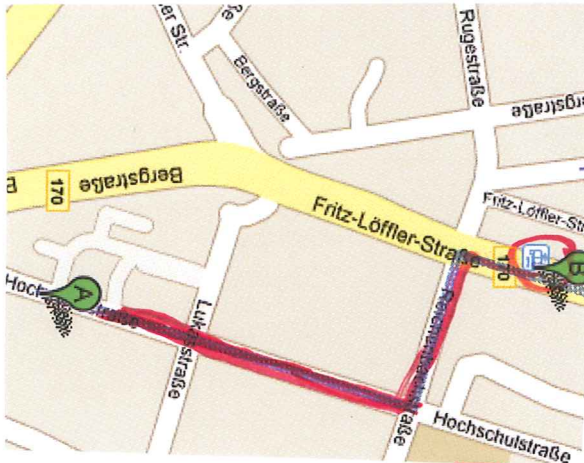

Connection  
 International Guesthouse – Faculty of  
 Medicine, TU Dresden, Institute of Clinical  
 Pharmacology, Fiedlerstr. 27, Deanery,  
 first floor, room number 211.

(Medizinische Fakultät der TU Dresden,  
 Institut für Klinische Pharmakologie,  
 Fiedlerstr. 27, Dekanatsgebäude [Haus  
 40], Zimmer 211, 1. Stock

Deanery

Hochschulstr. 50 to Tramstation Reichenbachstr. about 5 minutes to walk

09:16 ab Dresden Reichenbachstraße  **Tramline 3** (Course Dresden Wilder Mann)

09:23 an Dresden Pirnaischer Platz Change the trams

09:28 ab Dresden Pirnaischer Platz  **Tramline 12** (Course Dresden Ludwig-Hartmann-Str.)

09:39 an Dresden Augsburger Str.

Tramstation: Augsburger Str. to Fiedlerstr. 27 about 5 minutes to walk